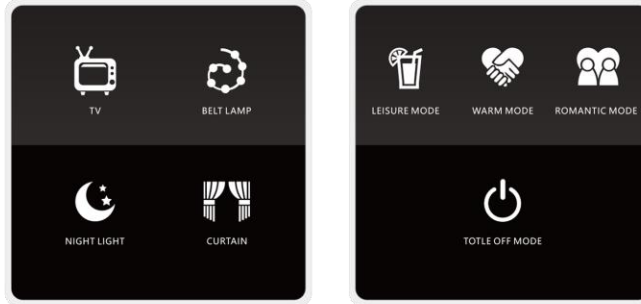

# Serrure d'hôtel intelligente

- L'écran LCD affiche :
  - ✓ Bienvenue
  - ✓ Numéro de chambre
  - ✓ Date , heure et jour de la semaine
  - ✓ État de la batterie
  - ✓ Indication de fonctionnement
- Certifié CE et FCC
- La couleur de l'acier inoxydable dure plus de 10 ans
- Acier inoxydable Europe Mortaise Fonction antipanique
- À l'intérieur du pêne dormant, la poignée intérieure rétracte les loquets et le pêne dormant
- Carte Mifare 1K, compatible avec Mifare Energy Saver
- Suspension de la carte d'hôtel perdue simplement en émettant une nouvelle carte d'hôtel avec fonction de suspension
- Avertissement de tension de batterie faible. (Inférieur à 4,8 V).
- Détection d'erreur automatique par LED et "bip"
- Fonction de modèle de passage disponible
- Peut être intégrée à espaces publics tels que ascenseur/parking/piscine/sauna/court de tennis/salle de sport... etc.