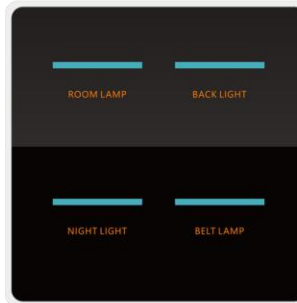

# Serrure d'hôtel intelligente

- L'écran LCD affiche :
  - ✓ Bienvenue
  - ✓ Numéro de chambre
  - ✓ Date , heure et jour de la semaine
  - ✓ État de la batterie
  - ✓ Indication de fonctionnement
- Certifié CE et FCC
- La couleur de l'acier inoxydable dure plus de 10 ans
- Acier inoxydable Europe Mortaise Fonction antipanique
- À l'intérieur du pêne dormant, la poignée intérieure rétracte les loquets et le pêne dormant
- Carte Mifare 1K, compatible avec Mifare Energy Saver
- Suspension de la carte d'hôtel perdue simplement en émettant une nouvelle carte d'hôtel avec fonction de suspension
- Avertissement de tension de batterie faible. (Inférieur à 4,8 V).
- Détection d'erreur automatique par LED et "bip"
- Fonction de modèle de passage disponible
- Peut être intégrée à espaces publics tels que ascenseur/parking/piscine/sauna/court de tennis/salle de sport... etc.