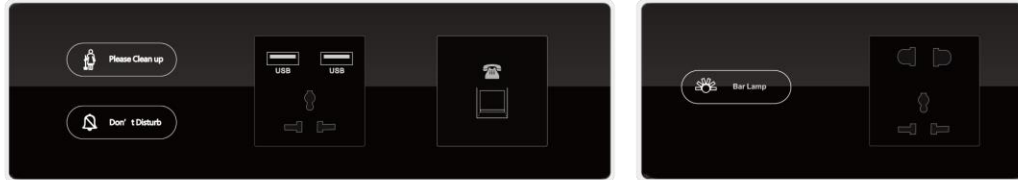

Safe

Minibar

Door signage

Thermostat

# Serrure d'hôtel intelligente

- L'écran LCD affiche :
  - ✓ Bienvenue
  - ✓ Numéro de chambre
  - ✓ Date , heure et jour de la semaine
  - ✓ État de la batterie
  - ✓ Indication de fonctionnement
- Certifié CE et FCC
- La couleur de l'acier inoxydable dure plus de 10 ans
- Acier inoxydable Europe Mortaise Fonction antipanique
- À l'intérieur du pêne dormant, la poignée intérieure rétracte les loquets et le pêne dormant
- Carte Mifare 1K, compatible avec Mifare Energy Saver
- Suspension de la carte d'hôtel perdue simplement en émettant une nouvelle carte d'hôtel avec fonction de suspension
- Avertissement de tension de batterie faible. (Inférieur à 4,8 V).
- Détection d'erreur automatique par LED et "bip"
- Fonction de modèle de passage disponible
- Peut être intégrée à espaces publics tels que ascenseur/parking/piscine/sauna/court de tennis/salle de sport... etc.