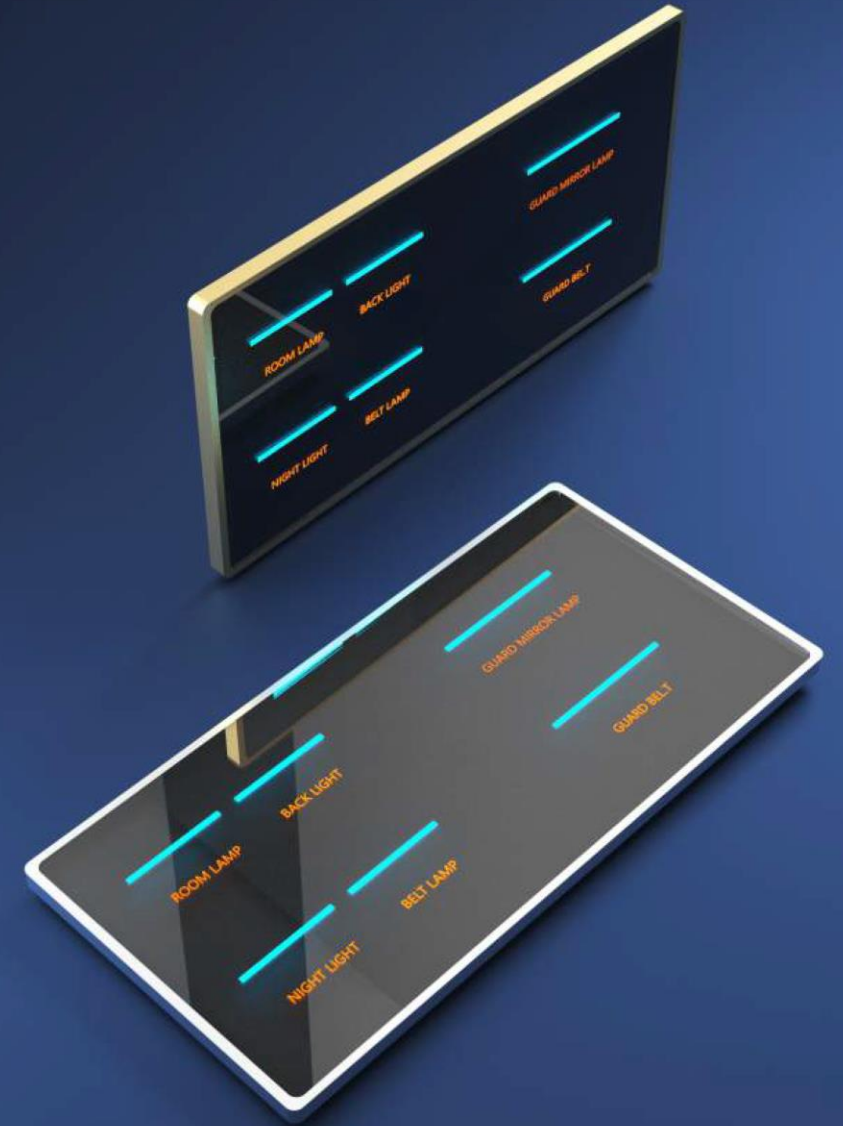

# Serrure d'hôtel intelligente

- L'écran LCD affiche :
  - ✓ Bienvenue
  - ✓ Numéro de chambre
  - ✓ Date , heure et jour de la semaine
  - ✓ État de la batterie
  - ✓ Indication de fonctionnement
- Certifié CE et FCC
- La couleur de l'acier inoxydable dure plus de 10 ans
- Acier inoxydable Europe Mortaise Fonction antipanique
- À l'intérieur du pêne dormant, la poignée intérieure rétracte les loquets et le pêne dormant
- Carte Mifare 1K, compatible avec Mifare Energy Saver
- Suspension de la carte d'hôtel perdue simplement en émettant une nouvelle carte d'hôtel avec fonction de suspension
- Avertissement de tension de batterie faible. (Inférieur à 4,8 V).
- Détection d'erreur automatique par LED et "bip"
- Fonction de modèle de passage disponible
- Peut être intégrée à espaces publics tels que ascenseur/parking/piscine/sauna/court de tennis/salle de sport... etc.