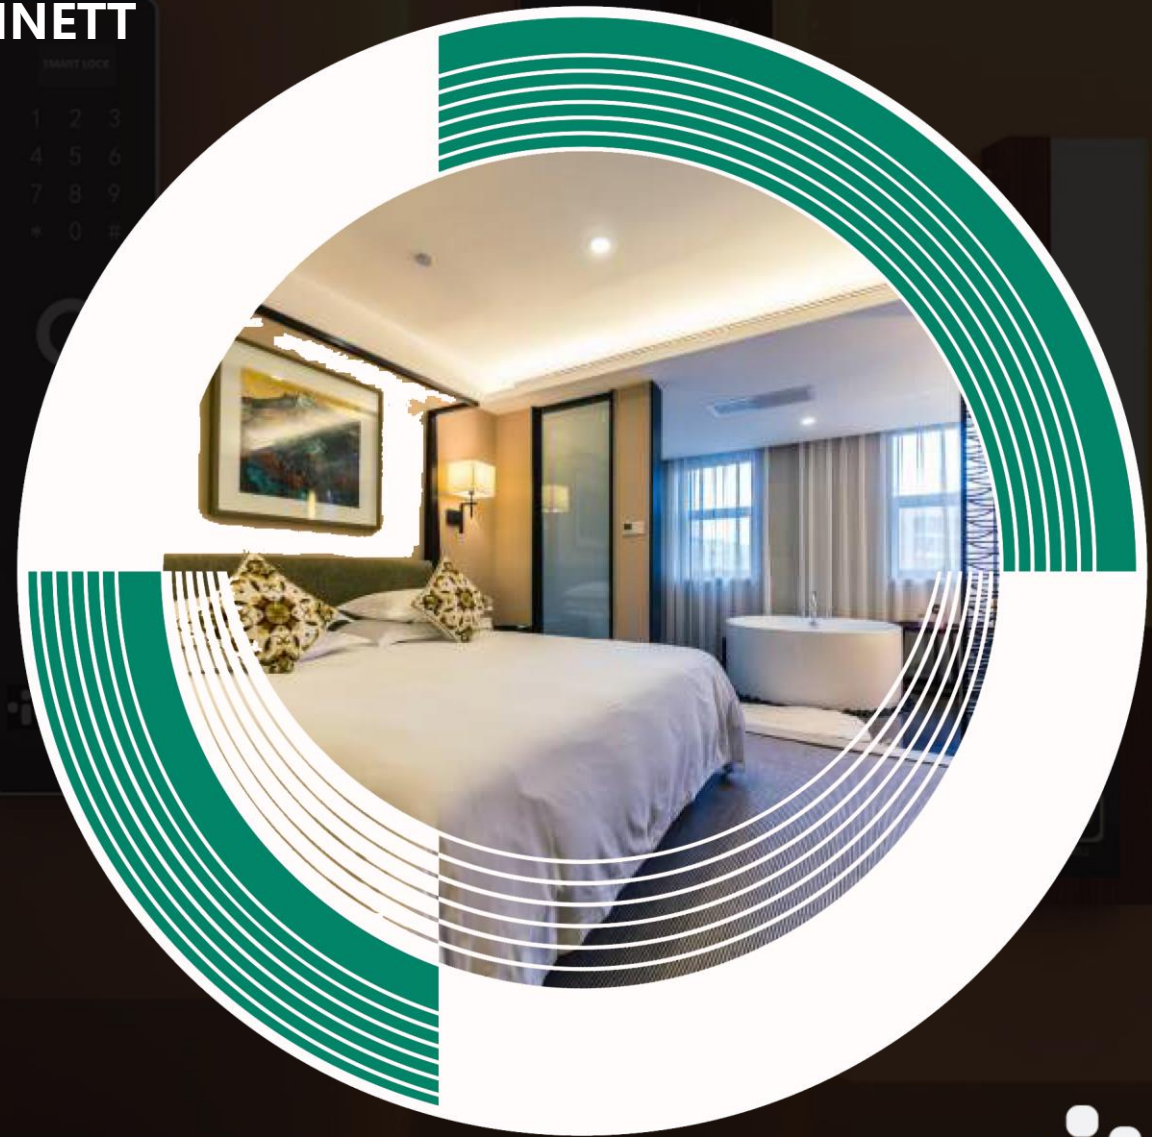

Avantages des systèmes hôteliers intelligents ELINETT

- ELINETT dispose de solides capacités de gestion des coulisses et de supervision à distance pour améliorer la gestion de l'hôtel et la qualité du service, permettant aux clients de se sentir chez eux et de profiter des services hôteliers efficaces, humanisés et innovants.
- ELINETT économise efficacement les ressources humaines et les coûts de main-d'œuvre ; un contrôle précis et intelligent réduit efficacement la consommation d'énergie, de sorte que votre hôtel augmente ses bénéfices et diminue ses coûts.