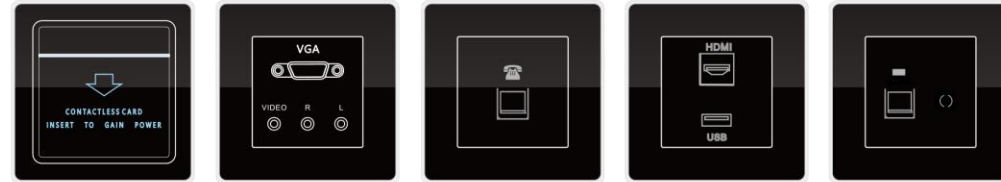

# Serrure d'hôtel intelligente

- L'écran LCD affiche :
  - ✓ Bienvenue
  - ✓ Numéro de chambre
  - ✓ Date , heure et jour de la semaine
  - ✓ État de la batterie
  - ✓ Indication de fonctionnement
- Certifié CE et FCC
- La couleur de l'acier inoxydable dure plus de 10 ans
- Acier inoxydable Europe Mortaise Fonction antipanique
- À l'intérieur du pêne dormant, la poignée intérieure rétracte les loquets et le pêne dormant
- Carte Mifare 1K, compatible avec Mifare Energy Saver
- Suspension de la carte d'hôtel perdue simplement en émettant une nouvelle carte d'hôtel avec fonction de suspension
- Avertissement de tension de batterie faible. (Inférieur à 4,8 V).
- Détection d'erreur automatique par LED et "bip"
- Fonction de modèle de passage disponible
- Peut être intégrée à espaces publics tels que ascenseur/parking/piscine/sauna/court de tennis/salle de sport... etc.