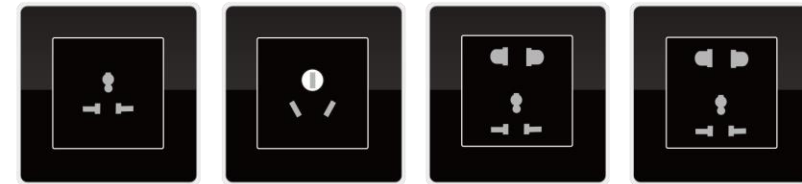

# Serrure d'hôtel intelligente

- L'écran LCD affiche :
  - ✓ Bienvenue
  - ✓ Numéro de chambre
  - ✓ Date , heure et jour de la semaine
  - ✓ État de la batterie
  - ✓ Indication de fonctionnement
- Certifié CE et FCC
- La couleur de l'acier inoxydable dure plus de 10 ans
- Acier inoxydable Europe Mortaise Fonction antipanique
- À l'intérieur du pêne dormant, la poignée intérieure rétracte les loquets et le pêne dormant
- Carte Mifare 1K, compatible avec Mifare Energy Saver
- Suspension de la carte d'hôtel perdue simplement en émettant une nouvelle carte d'hôtel avec fonction de suspension
- Avertissement de tension de batterie faible. (Inférieur à 4,8 V).
- Détection d'erreur automatique par LED et "bip"
- Fonction de modèle de passage disponible
- Peut être intégrée à espaces publics tels que ascenseur/parking/piscine/sauna/court de tennis/salle de sport... etc.