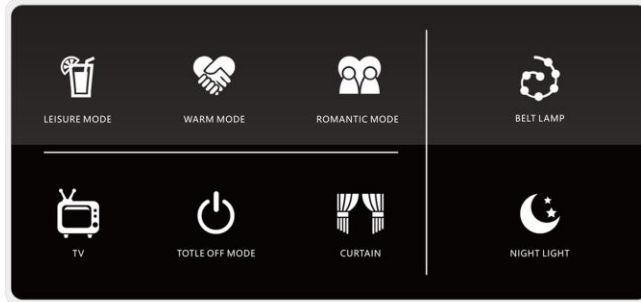

# Serrure d'hôtel intelligente

- L'écran LCD affiche :
  - ✓ Bienvenue
  - ✓ Numéro de chambre
  - ✓ Date , heure et jour de la semaine
  - ✓ État de la batterie
  - ✓ Indication de fonctionnement
- Certifié CE et FCC
- La couleur de l'acier inoxydable dure plus de 10 ans
- Acier inoxydable Europe Mortaise Fonction antipanique
- À l'intérieur du pêne dormant, la poignée intérieure rétracte les loquets et le pêne dormant
- Carte Mifare 1K, compatible avec Mifare Energy Saver
- Suspension de la carte d'hôtel perdue simplement en émettant une nouvelle carte d'hôtel avec fonction de suspension
- Avertissement de tension de batterie faible. (Inférieur à 4,8 V).
- Détection d'erreur automatique par LED et "bip"
- Fonction de modèle de passage disponible
- Peut être intégrée à espaces publics tels que ascenseur/parking/piscine/sauna/court de tennis/salle de sport... etc.