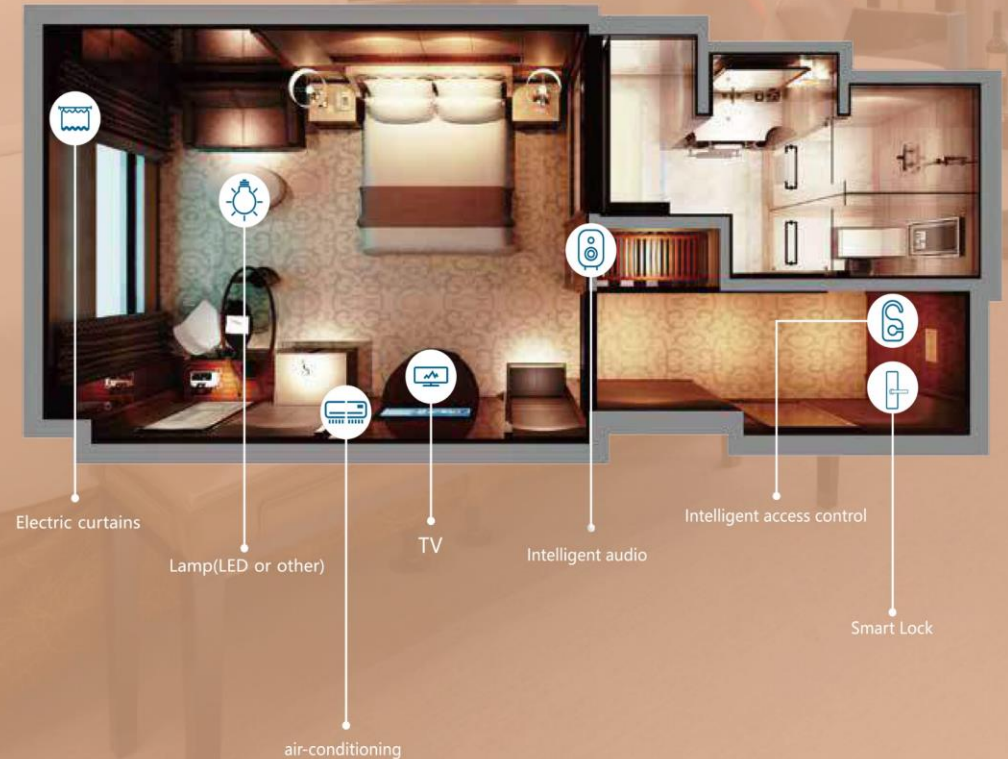

Music Control

Air conditioning  
Control

TV Control

Curtain Control

## Produits et services

- Systèmes de contrôle des chambres d'hôtel
- plaques de porte personnalisées
- Interrupteurs et prises électriques
- Serrures d'hôtel intelligentes
- Systèmes audio et vidéo intelligentes

# Systeme de controle de chambre d'hotel

Grâce à notre technologie IoT sans fil pionnière, il n'est pas nécessaire de percer les murs pour le câblage ; l'installation est rapide et l'entretien est facile. Les coûts sont économisés non seulement dans la préparation initiale et la construction, mais aussi dans les rénovations ultérieures de l'hôtel. La technologie sans fil offre également un degré élevé d'évolutivité et peut facilement accueillir plus d'appareils intelligents à l'avenir pour maintenir à jour les opérations intelligentes de l'hôtel.

Guest Room Topology

Lift reader

Hotel lock

Bathroom lock

RCU

Smart Panel

Access control

Cabinet locker