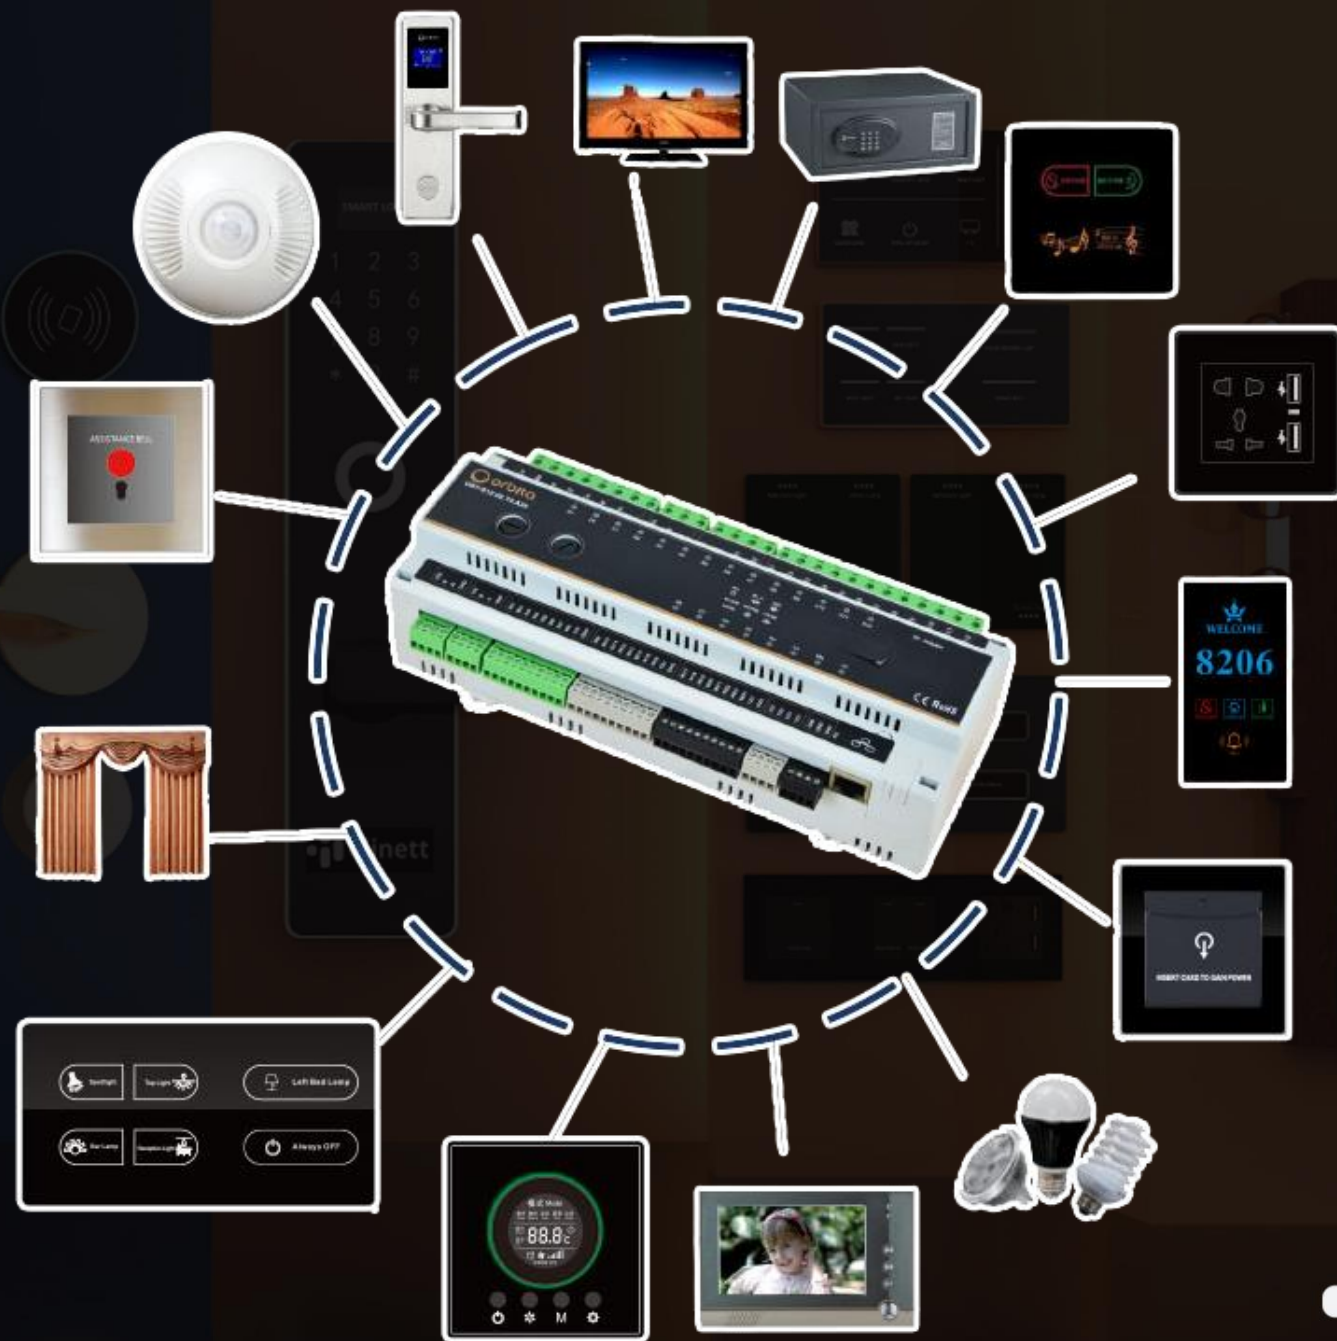

 elinett

Solutions d'hôtels intelligents

Les solutions hôtelières intelligentes **ELINETT** tirent parti de la puissance de l'IoT, du cloud computing, de l'IA et d'autres nouvelles générations de technologies de l'information pour réaliser des opérations hôtelières grâce à la détection automatique des équipements, à la transmission et au calcul des données.