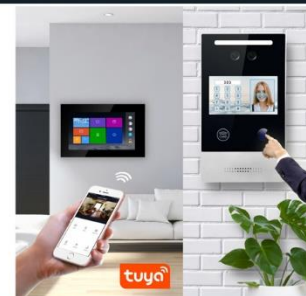

AZCPRL8C

AZBS4A

SYSTÈME ANDROID

Visiophone étanche IP54

- ✓ Écran entièrement tactile de 8 pouces
- ✓ Appel, interphone, déverrouillage, surveillance
- ✓ Réglage local du nom et du numéro de l'appartement
- ✓ Prise en charge de la connexion jusqu'à 200 appartements
- ✓ 2 caméras HD, reconnaissance faciale en direct
- ✓ Vision nocturne avec lumière led
- ✓ Interphone TCP/IP entièrement numérique
- ✓ Système Android, processeur ARM
- ✓ Interface utilisateur et langue personnalisées
- ✓ Installation murale/encastée et étanche IP54
- ✓ Prise en charge de la connexion sans moniteurs intérieurs)
- ✓ Carte RFID/Mot de passe/Reconnaissance faciale/Mobile

888QFJ7G	
Color	Silver/Gold/Gray/Black
Screen Display	7 inch screen
Resolution	800*480px
Screen Type	Touch screen / Touch button optional
Communication	RJ45-TCP/IP
Power	POE Switch (24V)
System	Linux system
Elevator	Elevator control device
Zone	Eight defense zones
Working Temp.	-20°C~70°C
Dimension	200*140*16mm